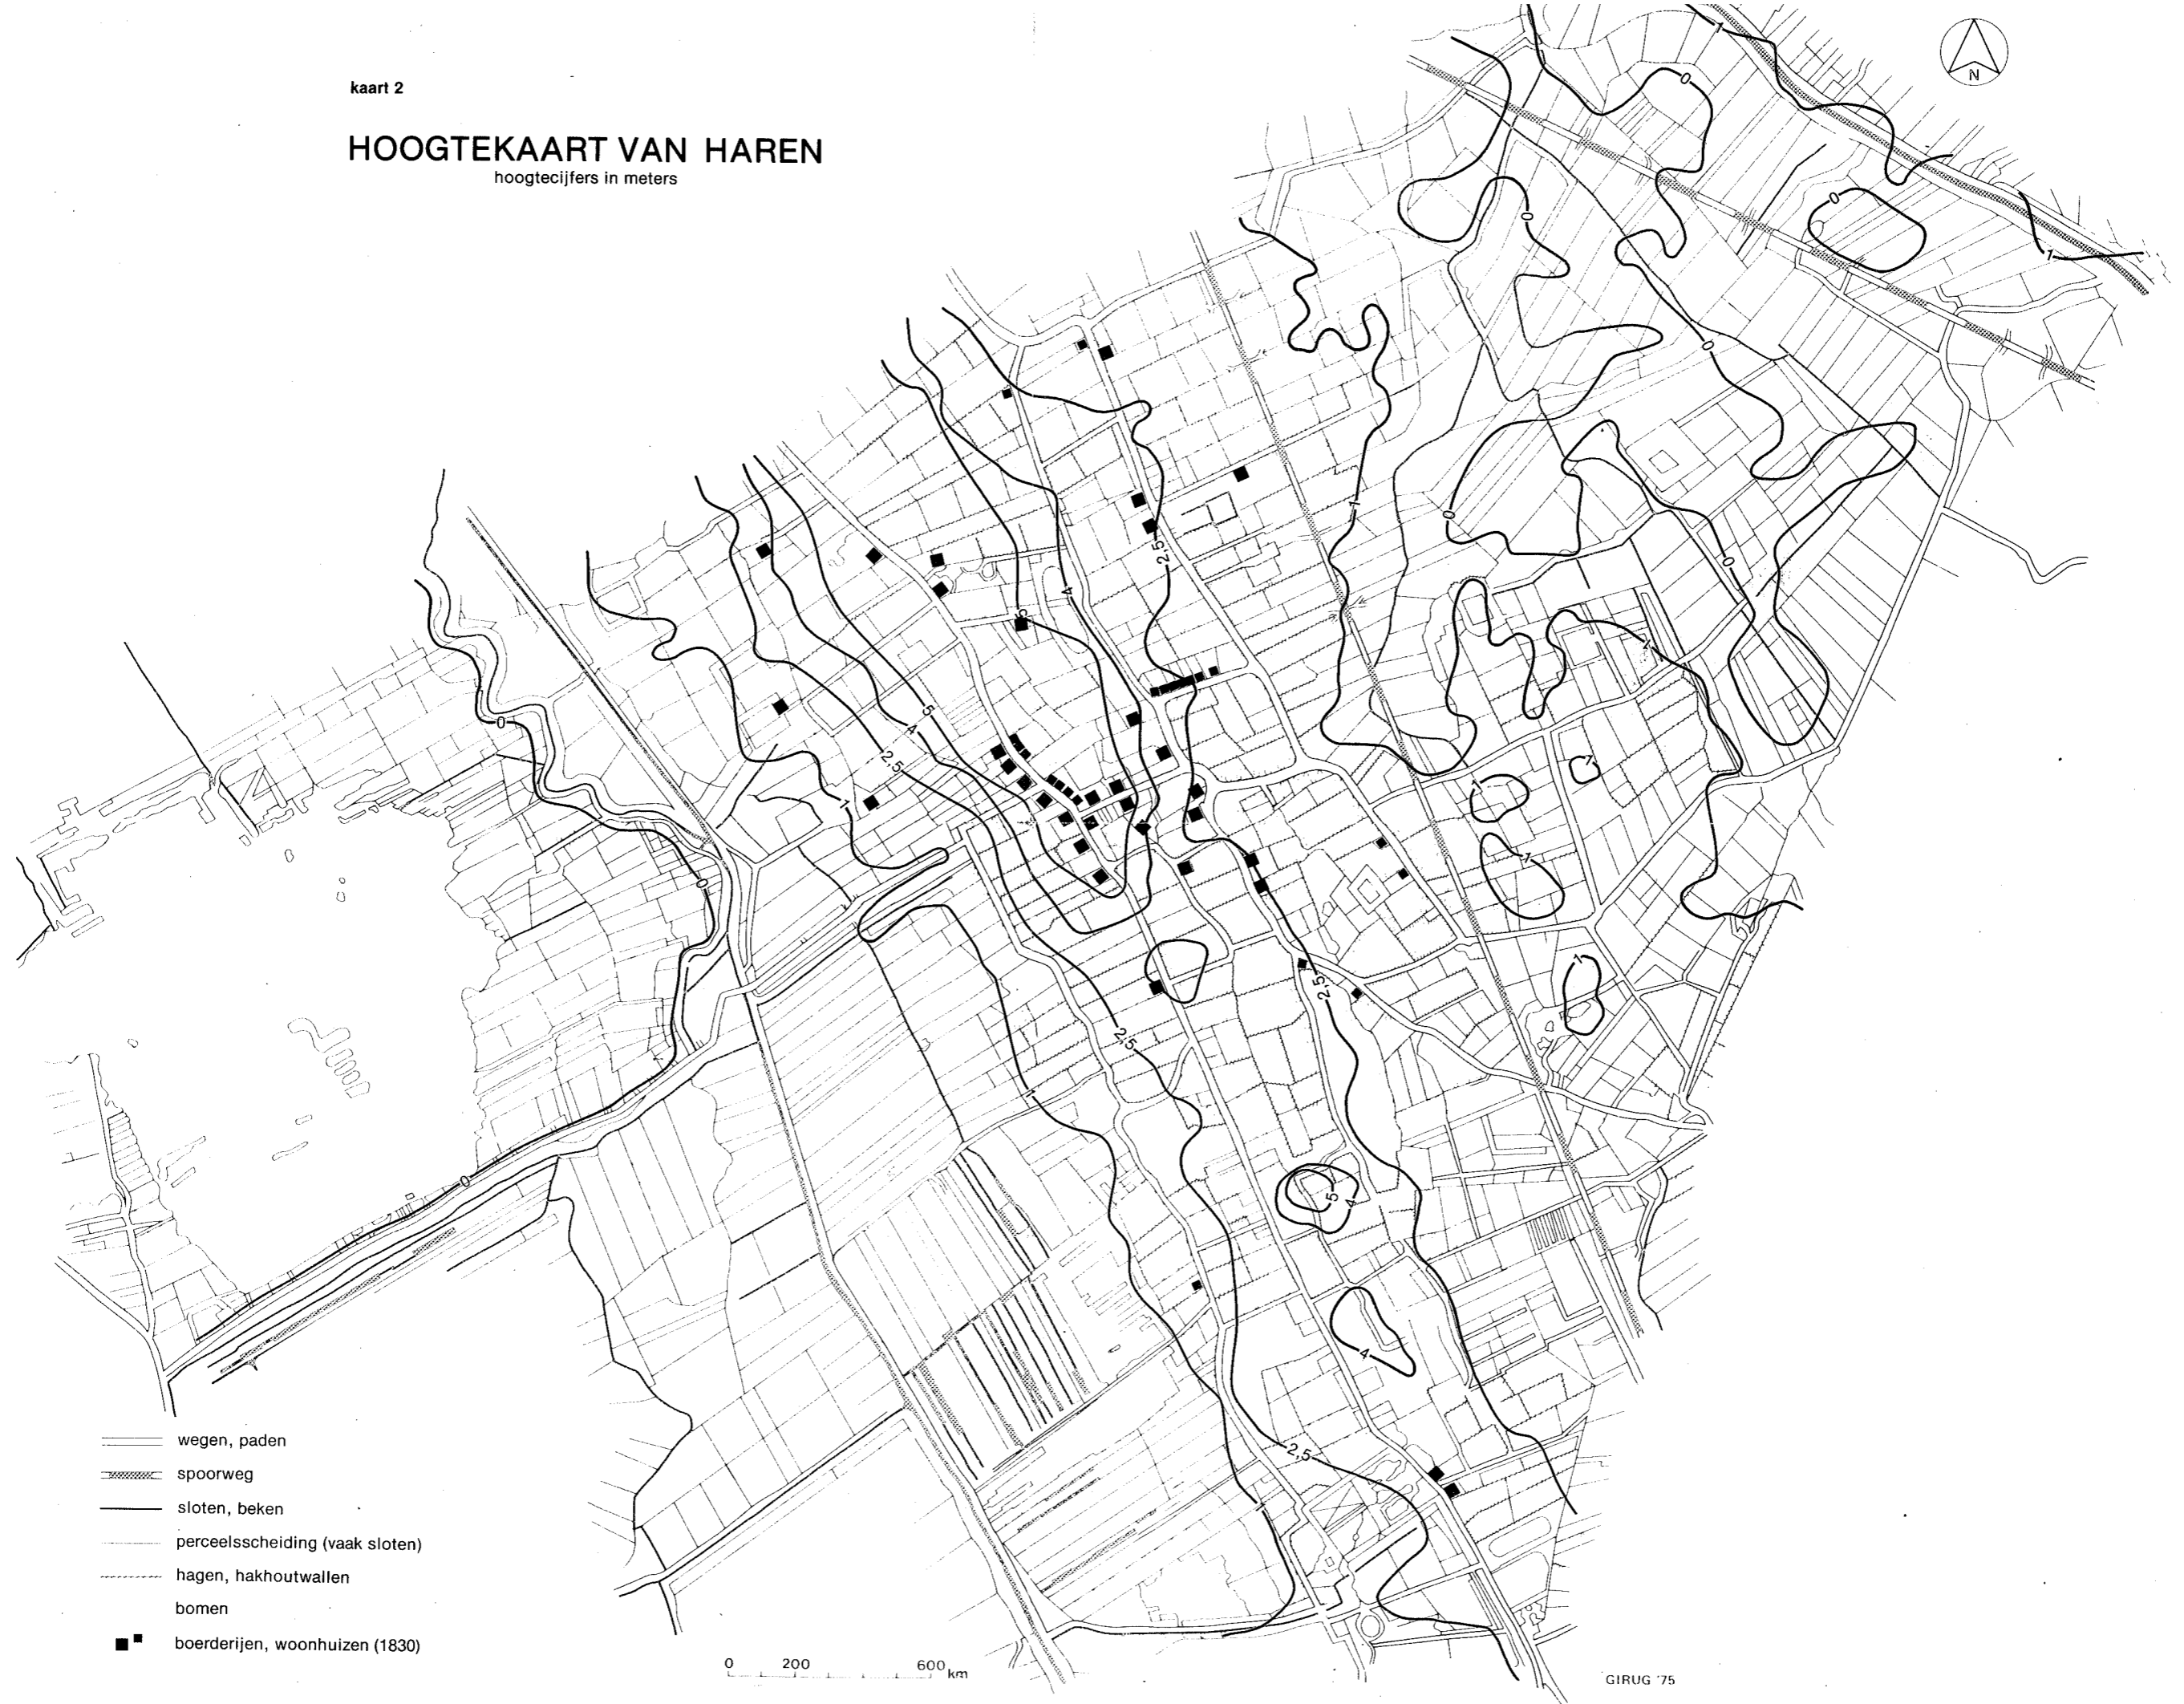

kaart 2

# HOOGTEKAART VAN HAREN

hoogtecijfers in meters

-  wegen, paden
-  spoorweg
-  sloten, beken
-  perceelsscheiding (vaak sloten)
-  hagen, hakhoutwallen
-  bomen
-  boerderijen, woonhuizen (1830)

0 200 600 m